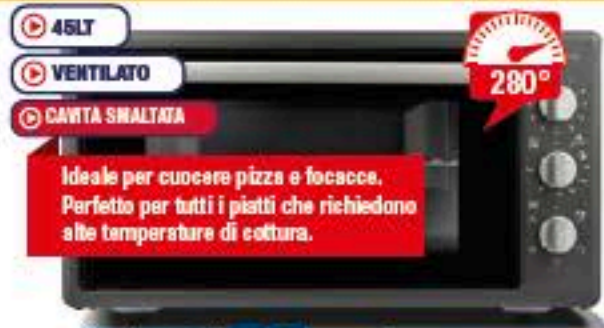

Classe A
A++P
 85x80x50 cm
INOX
FORNO MULTIFUNZIONE

491 76
 TOTALE SCONTO **-208 196** Parial 29,74%
 -100€ SCONTO
 -108 196 + SCONTO IVA

LA GERMANIA CUCINA LINEA STILE 80CM S85C61XT/19
 4 fuochi + 1 Tripla Corona, Griglie smaltate, Forno elettrico 97 Lt, 8 Funzioni, Vetro interno estraibile, Coperchio in cristallo

Classe A
A++P
 85x90x60 cm
INOX
FORNO MULTIFUNZIONE

696 68
 TOTALE SCONTO **-303 276** Parial 30,33%
 -150€ SCONTO
 -153 276 + SCONTO IVA

DE LONGHI CUCINA 90CM DEMX96ED
 Piano 4 Fuochi + 1 Tripla Corona, Manopole soft touch, Forno elettrico 83 Lt, 6 Funzioni. Disponibile con il portabombola