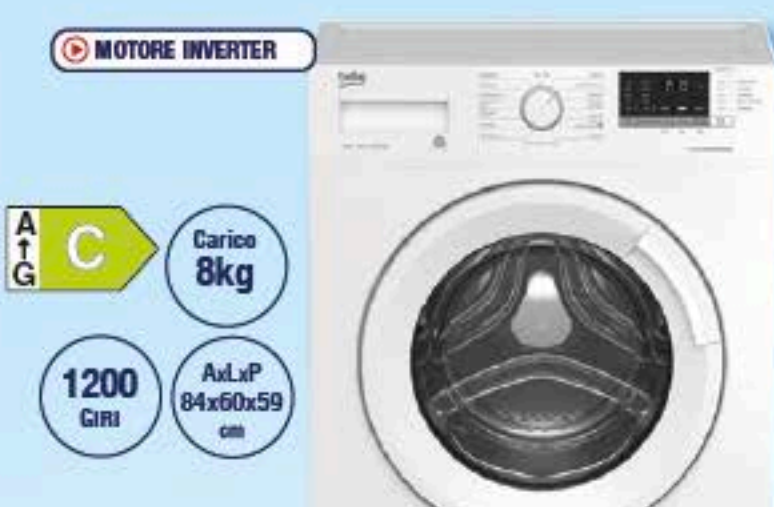

254⁰⁶
TOTALE SCONTO **-135^{89€}** Pari al 34,85%
389,95
-80€ SCONTO
-55^{89€} SCONTO IVA

BEKO LAVATRICE WUX71232WI
Motore garantito 10 anni, Funzione per rimuovere i peli di animali, Programma lana Woolmark, Programma GentleCare per la cura dei capi in cotone