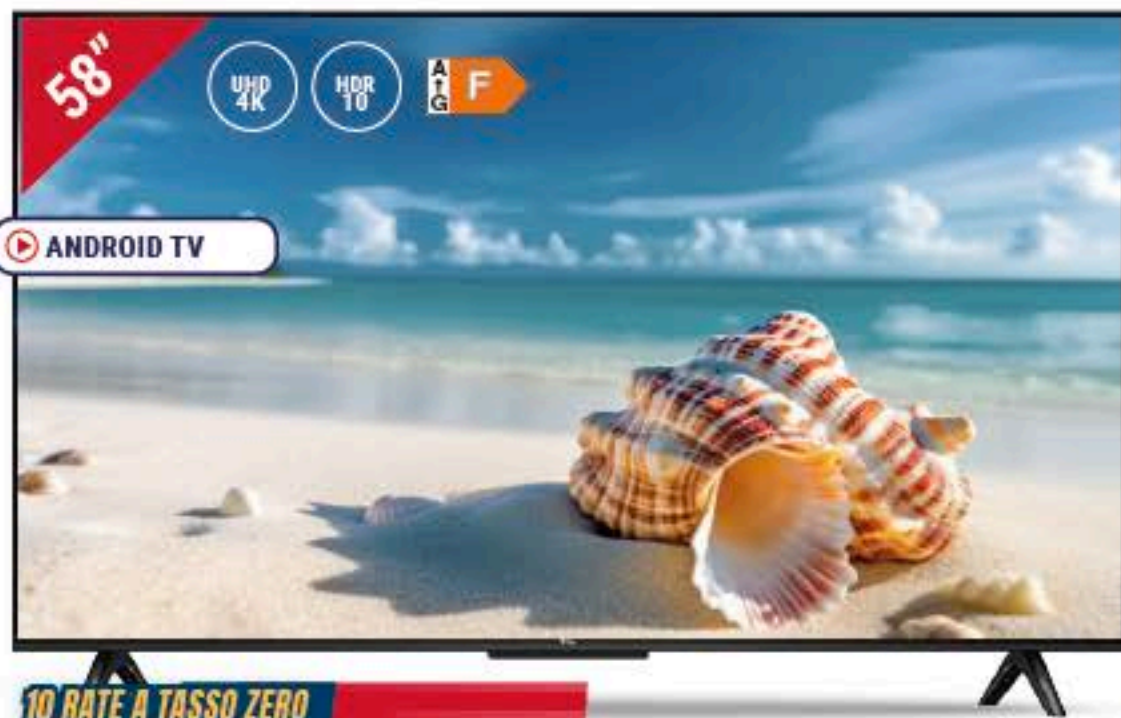

TASSO ZERO - TAN FISSO 0% E TAEG 0%

TCL

10 RATE A TASSO ZERO

40

399.95

TCL SMART TV UHD 58" 58P635

Processore Quad Core - Dolby Audio - Compatibile con HDR 10, HLG, Dolby Vision - Controllo vocale Google Assistant integrato - Design senza bordi - 3 HDMI - 1 USB