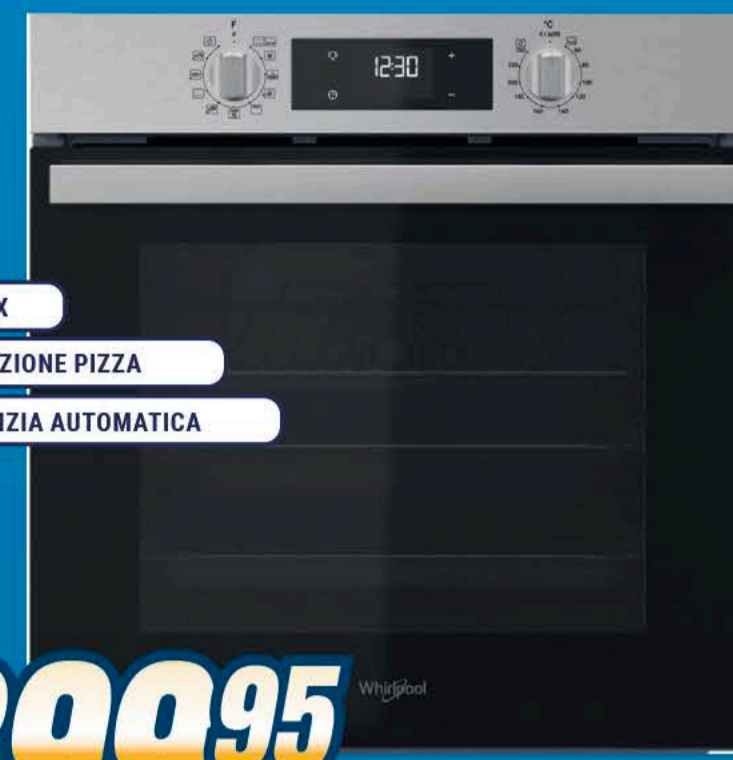

Classe A

**DE LONGHI FORNO FLM6LX**

65 Lt., 8 funzioni, Ventilazione tangenziale di raffreddamento, temperatura da 50° - 250°C, funzione scongelamento

INOX

COTTURA A VAPORE

FUNZIONE PIZZA

**299<sup>95</sup>**

fino all'11-11  
**SOTTOCOSTO**

~~399<sup>95</sup>~~ -100€ Pari al 25%  
80 PZ

Classe A+

**INDESIT FORNO IFWS5844JHIX**

71 Lt., Auto-impostazioni Turn&Go per oltre 100 ricette, Cavità XXL, 9 programmi, Display Touch, Vetri Click & Clean, Sistema di pulizia a vapore