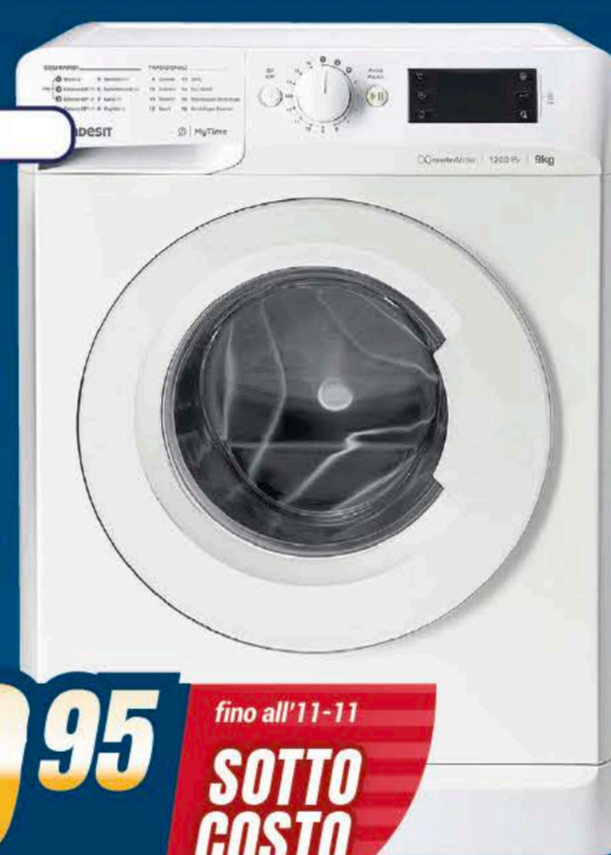

▶ MOTORE INVERTER

A+ B  
Carico 9kg

1200 GIRI  
AxLxP  
85x60x61 cm

**299.95**  
~~399.95~~ -100€ Pari al 25%  
fino all'11-11  
**SOTTOCOSTO**  
120 PZ

**INDESIT LAVATRICE MTWE91285WIT**

Full-Load Fast Cycles: set di programmi rapidi per lavaggio efficace a pieno carico in soli 59', Partenza ritardata