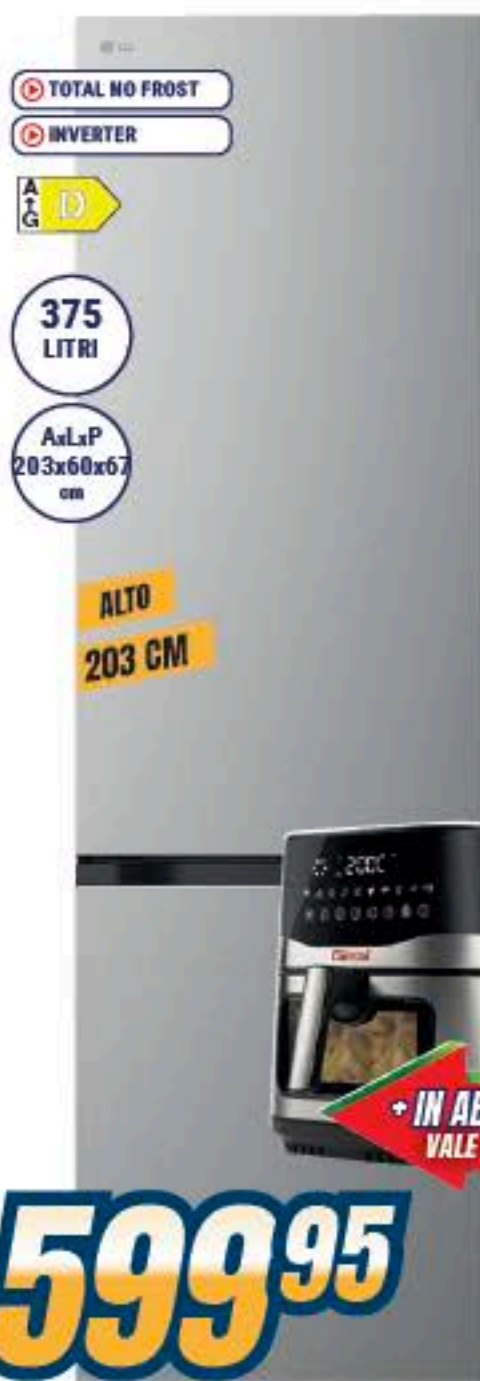

TOTAL NO FROST

INVERTER

A++ D

375 LITRI

AxLxP 203x60x67 cm

ALTO
203 CM

**+ IN ABBINATA
VALE € 129**

599⁹⁵

LG COMBINATO GBBSJ20DPY
Compressore garantito 10 anni; Fit & Max: si adatta perfettamente alla tua cucina e alle tue abitudini; Door & Linear Cooling; Apertura porte a filo muro e reversibile.
VENDITA ABBINATA: Combinato 598,95€ + Friggitrice ad aria 129€ = 727,95€ Paghi solo 599,95. Risparmi 128€

329⁹⁵

HISENSE SMART TV 55" 55A69Q
Smart TV VIDAA con +1000 APP
Audio DTS Virtual X con Bluetooth
AirPlay2 + Android Screen Sharing, Dolby Vision/HDR 10+/HLG