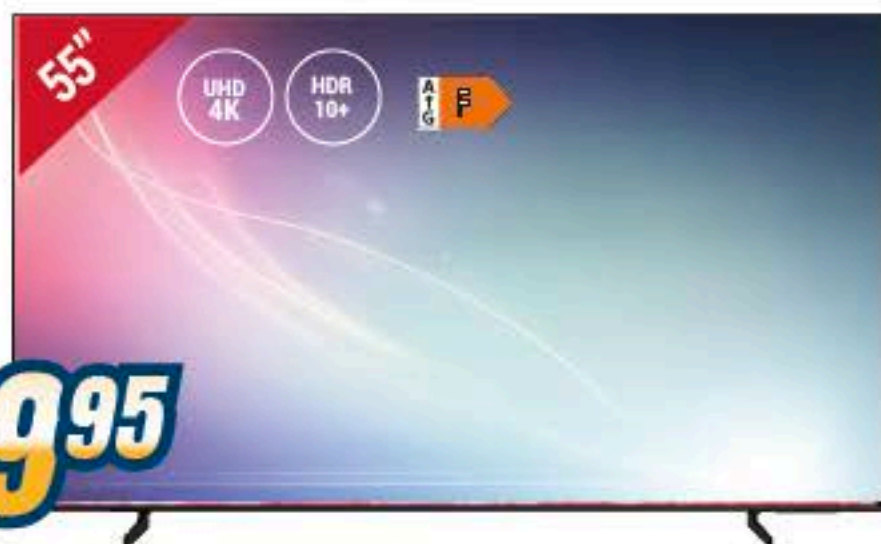

SAMSUNG

SAMSUNG SMART TV QLED QE55Q60CAU
100% Volume colore con Quantum Dot sfumature straordinarie, Dual LED contrasti eccezionali, AirSlim Design sottile ed elegante.