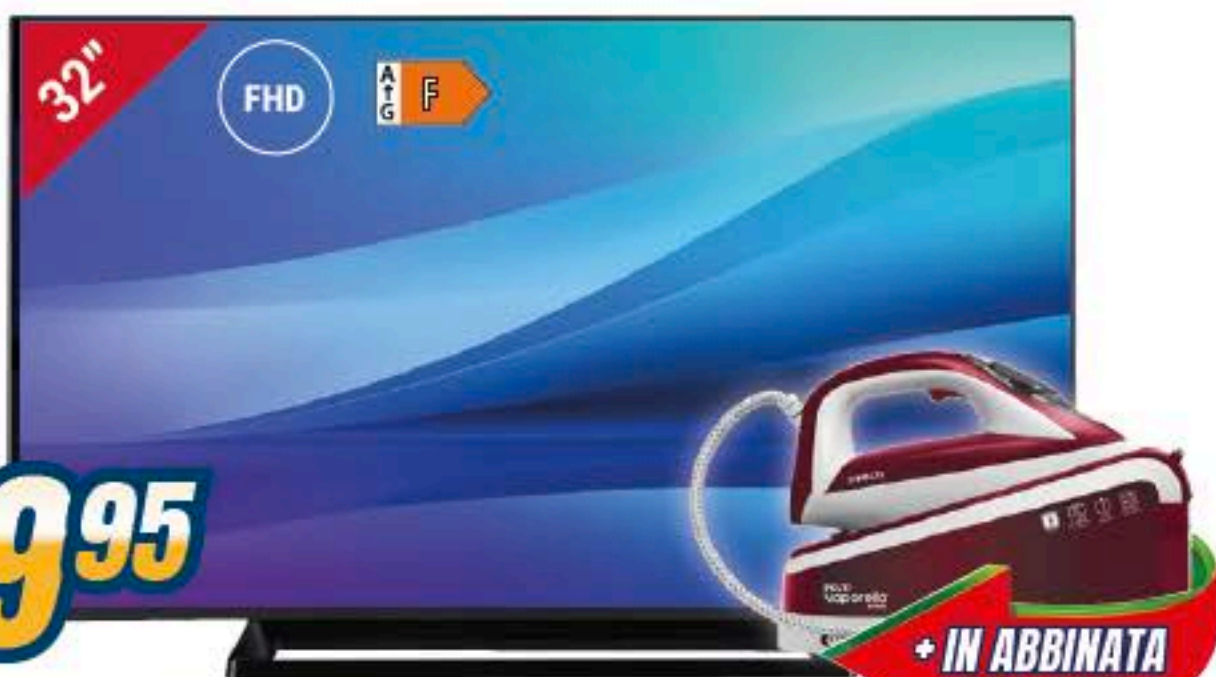

12⁹⁵

SBS CARICABATTERIA A RETE PRESA USB
Power Delivery 20W. Presa USB-C. Ricarica in sicurezza, evita surriscaldamenti o cortocircuiti al tuo device. COD. SBS/7334016

19⁹⁵

SBS CASSA WIRELESS "WITCHER 3"
Mini Speaker Wireless 3W, Tasti multifunzione, Portata 10MT, Regolazione volume, Laccetto integrato, Cavo di ricarica incluso nella confezione. Cod. SBS/7456909 nero, SBS/7457777 blu, SBS/7459276 rosso