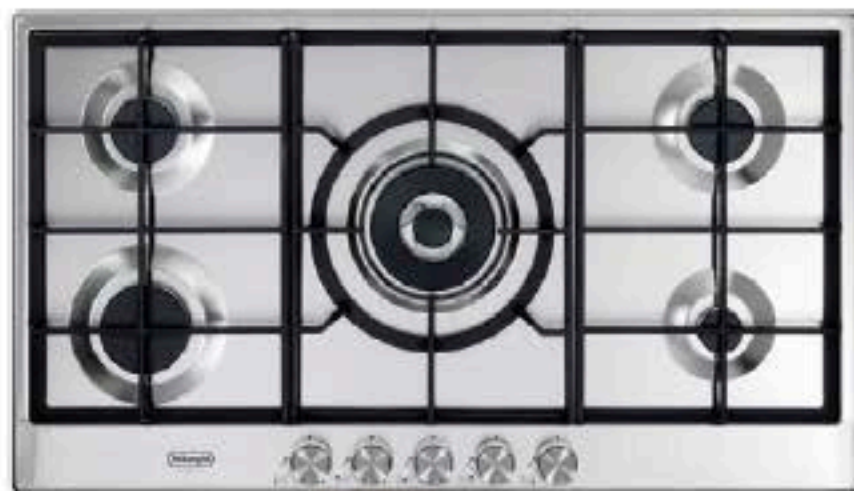

299⁹⁵ fino al 17-06
SOTTO COSTO
~~499⁹⁵~~ -200€ Pari al 40%
50 PZ

DE LONGHI PIANO 90CM NSL590X
4 fuochi + Doppia corona, Griglie in ghisa, Manopole effetto metallo, Comandi frontali

- MULTILEVEL FLAME
- 5 BRUCIATORI A GAS